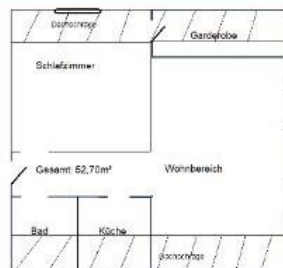

ab 90 € p. Nacht
Aufbettung 15 € p. Person/Nacht
Babybett kostenfrei

Kontakt:
Hanna Friedl
☎ 033933 907421
FriedlFW16835@gmail.com